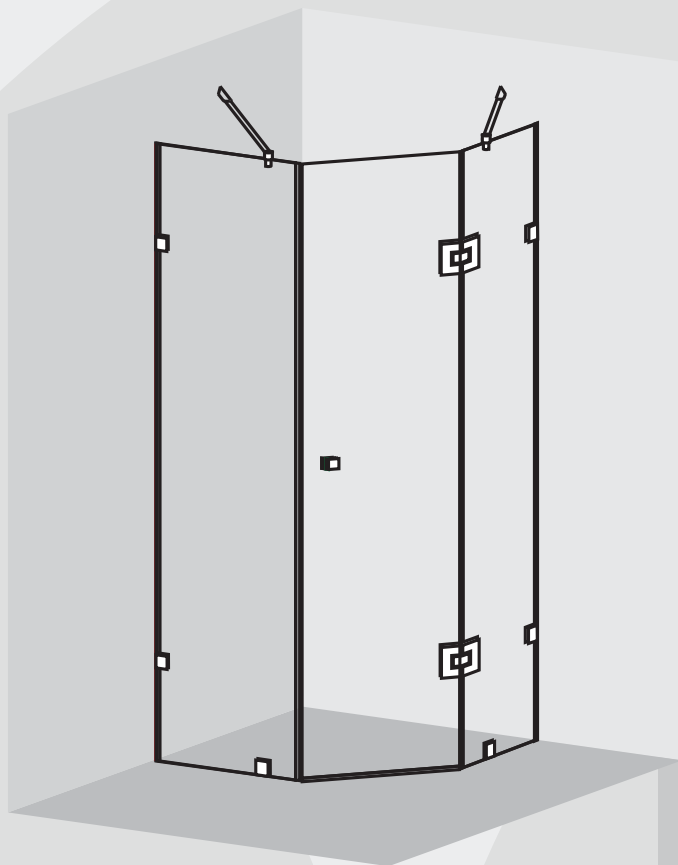

СТАТИЧЕН ПАРОВАН С КЛИПСОВЕ

СТАТИЧЕН ПАРАВАН В АЛУМИНИЕВ ПРОФИЛ

ЪГЛОВА ДУШ КАБИНА С ДВЕ ВРАТИ

ВРАТА ТИП ХАРМОНИКА

ЪГЛОВА ДУШ КАБИНА

СТЪКЛЕНА ВРАТА ЗА ДУШ КАБИНА

ДУШ КАБИНА С КЛИПСОВЕ И ВРАТА

ДУШ КАБИНА С ВРАТА НА 135°

ДУШ КАБИНА С ПЛЪЗГАЩА СЕ ВРАТА

ЪГЛОВА ДУШ КАБИНА С ВРАТА ТИП ХАРМОНИКА