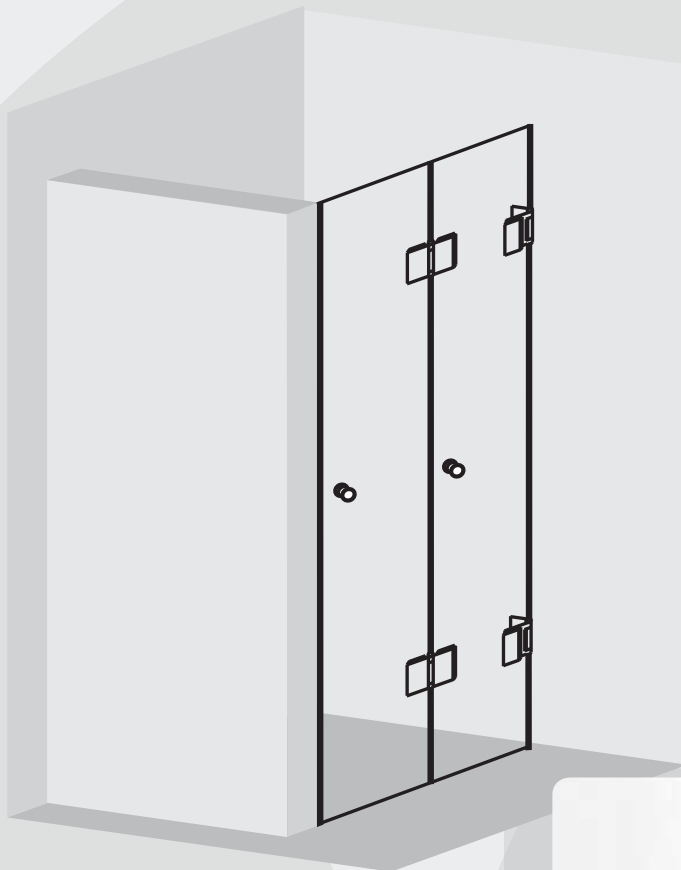

СТАТИЧЕН ПАРОВАН С КЛИПСОВЕ

СТАТИЧЕН ПАРАВАН В АЛУМИНИЕВ ПРОФИЛ

ЪГЛОВА ДУШ КАБИНА С ДВЕ ВРАТИ

ВРАТА ТИП ХАРМОНИКА

ЪГЛОВА ДУШ КАБИНА

СТЪКЛЕНА ВРАТА ЗА ДУШ КАБИНА

ДУШ КАБИНА С КЛИПСОВЕ И ВРАТА

ДУШ КАБИНА С ВРАТА НА 135°

ДУШ КАБИНА С ПЛЪЗГАЩА СЕ ВРАТА

ЪГЛОВА ДУШ КАБИНА С ВРАТА ТИП ХАРМОНИКА