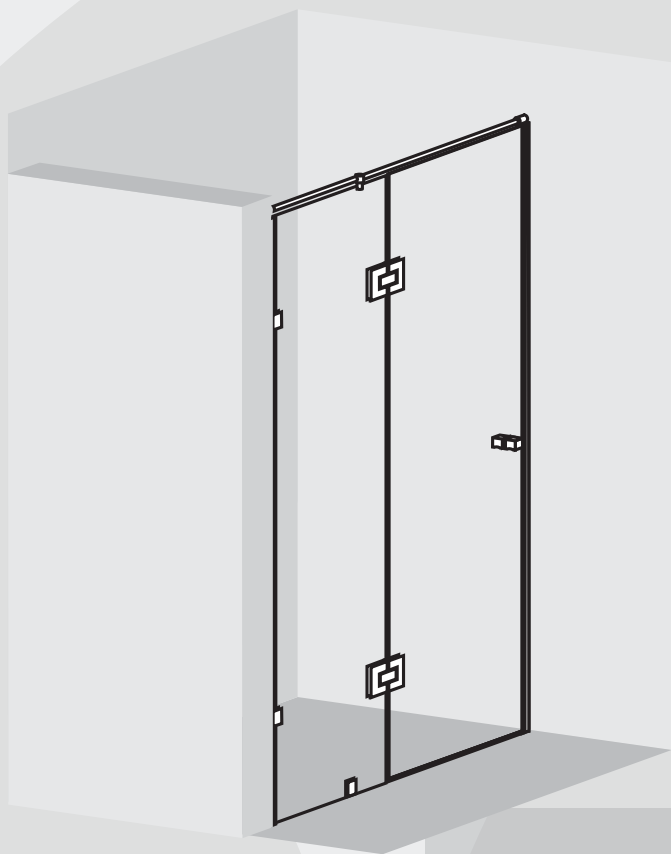

СТАТИЧЕН ПАРОВАН С КЛИПСОВЕ

СТАТИЧЕН ПАРАВАН В АЛУМИНИЕВ ПРОФИЛ

ЪГЛОВА ДУШ КАБИНА С ДВЕ ВРАТИ

ВРАТА ТИП ХАРМОНИКА

ЪГЛОВА ДУШ КАБИНА

СТЪКЛЕНА ВРАТА ЗА ДУШ КАБИНА

ДУШ КАБИНА С КЛИПСОВЕ И ВРАТА

ДУШ КАБИНА С ВРАТА НА 135°

ДУШ КАБИНА С ПЛЪЗГАЩА СЕ ВРАТА

ЪГЛОВА ДУШ КАБИНА С ВРАТА ТИП ХАРМОНИКА