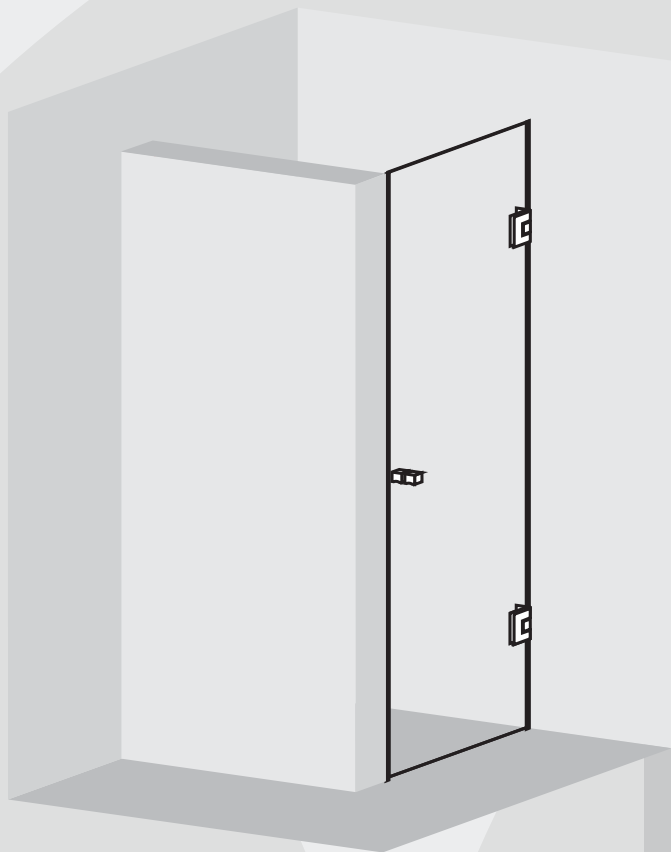

СТАТИЧЕН ПАРОВАН С КЛИПСОВЕ

СТАТИЧЕН ПАРАВАН В АЛУМИНИЕВ ПРОФИЛ

ЪГЛОВА ДУШ КАБИНА С ДВЕ ВРАТИ

ВРАТА ТИП ХАРМОНИКА

ЪГЛОВА ДУШ КАБИНА

СТЪКЛЕНА ВРАТА ЗА ДУШ КАБИНА

ДУШ КАБИНА С КЛИПСОВЕ И ВРАТА

ДУШ КАБИНА С ВРАТА НА 135°

ДУШ КАБИНА С ПЛЪЗГАЩА СЕ ВРАТА

ЪГЛОВА ДУШ КАБИНА С ВРАТА ТИП ХАРМОНИКА