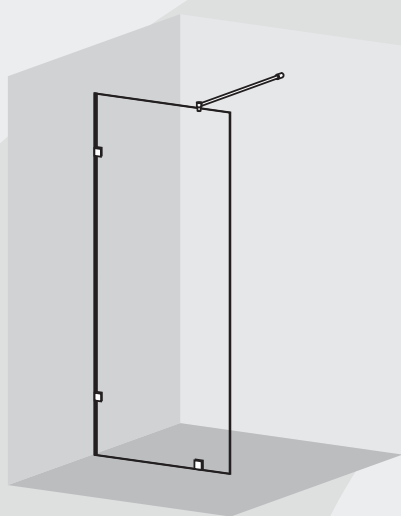

СТАТИЧЕН ПАРОВАН С КЛИПСОВЕ

СТАТИЧЕН ПАРАВАН В АЛУМИНИЕВ ПРОФИЛ

ЪГЛОВА ДУШ КАБИНА С ДВЕ ВРАТИ

ВРАТА ТИП ХАРМОНИКА

ЪГЛОВА ДУШ КАБИНА

СТЪКЛЕНА ВРАТА ЗА ДУШ КАБИНА

ДУШ КАБИНА С КЛИПСОВЕ И ВРАТА

ДУШ КАБИНА С ВРАТА НА 135°

ДУШ КАБИНА С ПЛЪЗГАЩА СЕ ВРАТА

ЪГЛОВА ДУШ КАБИНА С ВРАТА ТИП ХАРМОНИКА