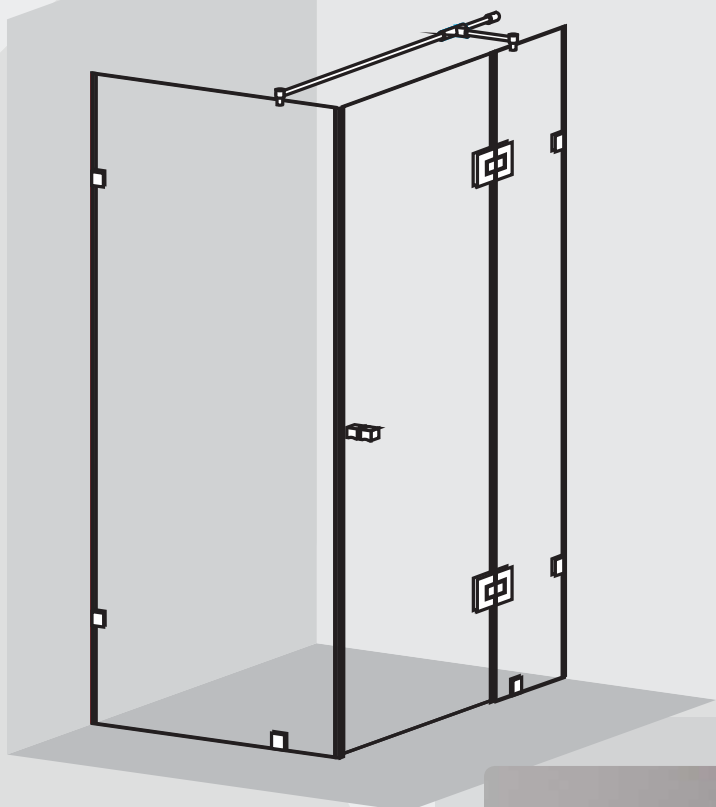

СТАТИЧЕН ПАРОВАН С КЛИПСОВЕ

СТАТИЧЕН ПАРАВАН В АЛУМИНИЕВ ПРОФИЛ

ЪГЛОВА ДУШ КАБИНА С ДВЕ ВРАТИ

ВРАТА ТИП ХАРМОНИКА

ЪГЛОВА ДУШ КАБИНА

СТЪКЛЕНА ВРАТА ЗА ДУШ КАБИНА

ДУШ КАБИНА С КЛИПСОВЕ И ВРАТА

ДУШ КАБИНА С ВРАТА НА 135°

ДУШ КАБИНА С ПЛЪЗГАЩА СЕ ВРАТА

ЪГЛОВА ДУШ КАБИНА С ВРАТА ТИП ХАРМОНИКА