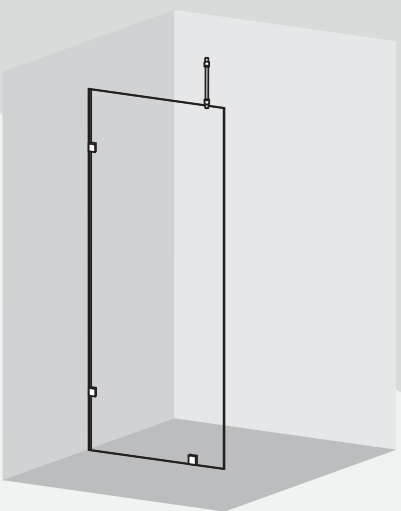

СТАТИЧЕН ПАРОВАН С КЛИПСОВЕ

СТАТИЧЕН ПАРАВАН В АЛУМИНИЕВ ПРОФИЛ

ЪГЛОВА ДУШ КАБИНА С ДВЕ ВРАТИ

ВРАТА ТИП ХАРМОНИКА

ЪГЛОВА ДУШ КАБИНА

СТЪКЛЕНА ВРАТА ЗА ДУШ КАБИНА

ДУШ КАБИНА С КЛИПСОВЕ И ВРАТА

ДУШ КАБИНА С ВРАТА НА 135°

ДУШ КАБИНА С ПЛЪЗГАЩА СЕ ВРАТА

ЪГЛОВА ДУШ КАБИНА С ВРАТА ТИП ХАРМОНИКА